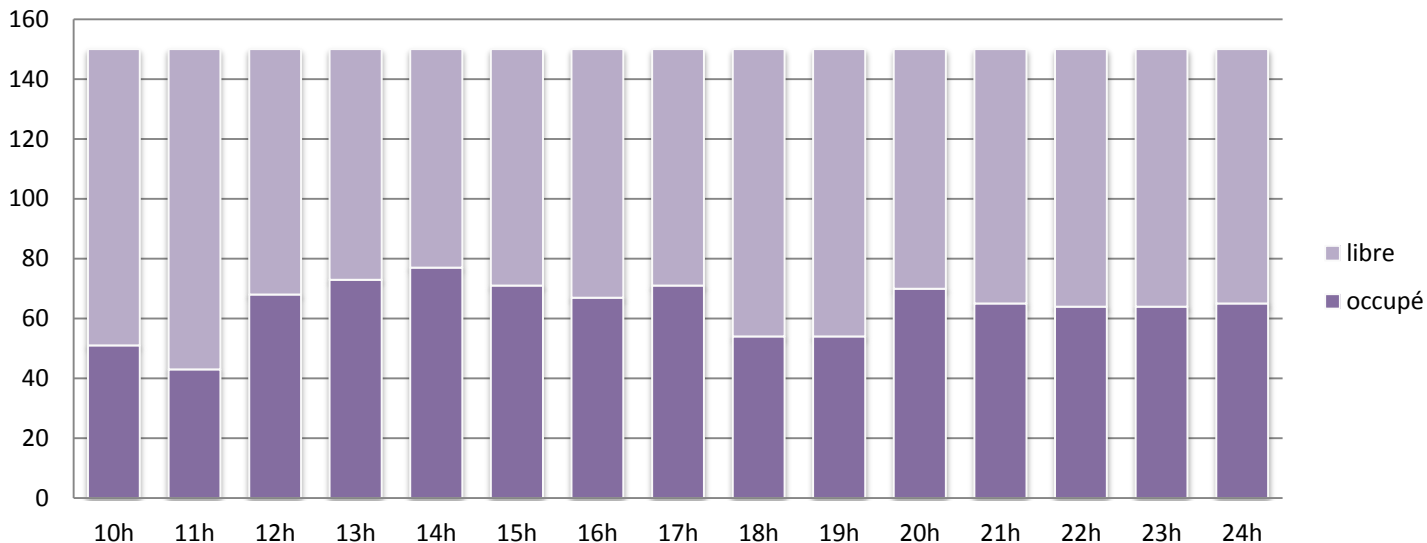

1. Hoeveel personeelsleden en in welke functie werkten er op 1/1/2013 in en voor de Parking Brunfaut

- 9 parkeerwachters
- 1 lid van de dienst Mobiliteit (toezicht)

2. Hoeveel parkeerplaatsen waren er op dat moment via een abonnement verhuurd en tegen welk tarief ?

3. Wat was de gemiddelde bezettingsgraad van de parking in 2012 ?

- Geen relevante data beschikbaar voor 2012

Bezettingsgraad maandag 25 maart 2013

Bezettingsgraad zaterdag 23 maart 2013

Bezettingsgraad zondag 24 maart 2013