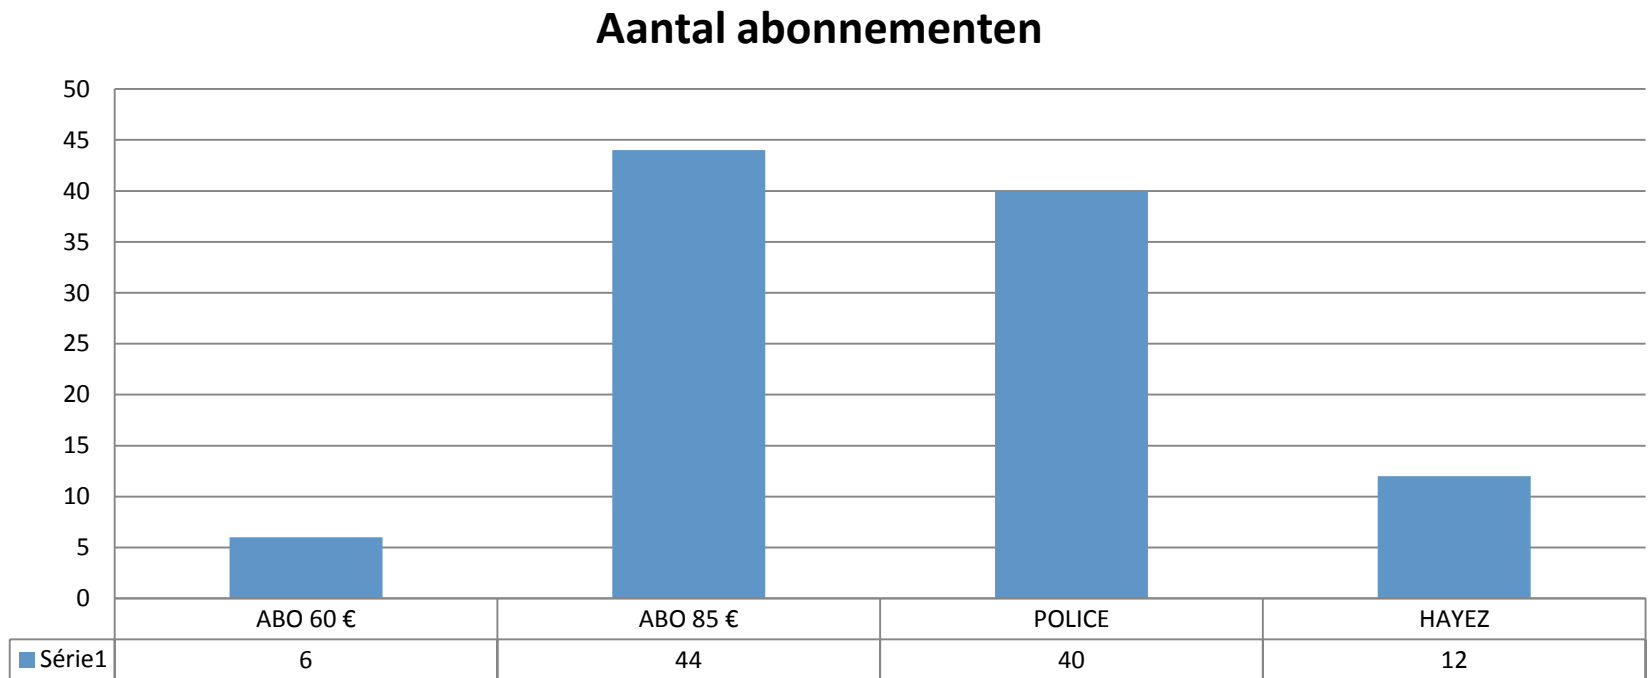

1. Hoeveel personeelsleden en in welke functie werkten er op 1/1/2013 in en voor de Parking Brunfaut

- 9 parkeerwachters
- 1 lid van de dienst Mobiliteit (toezicht)

2. Hoeveel parkeerplaatsen waren er op dat moment via een abonnement verhuurd en tegen welk tarief ?