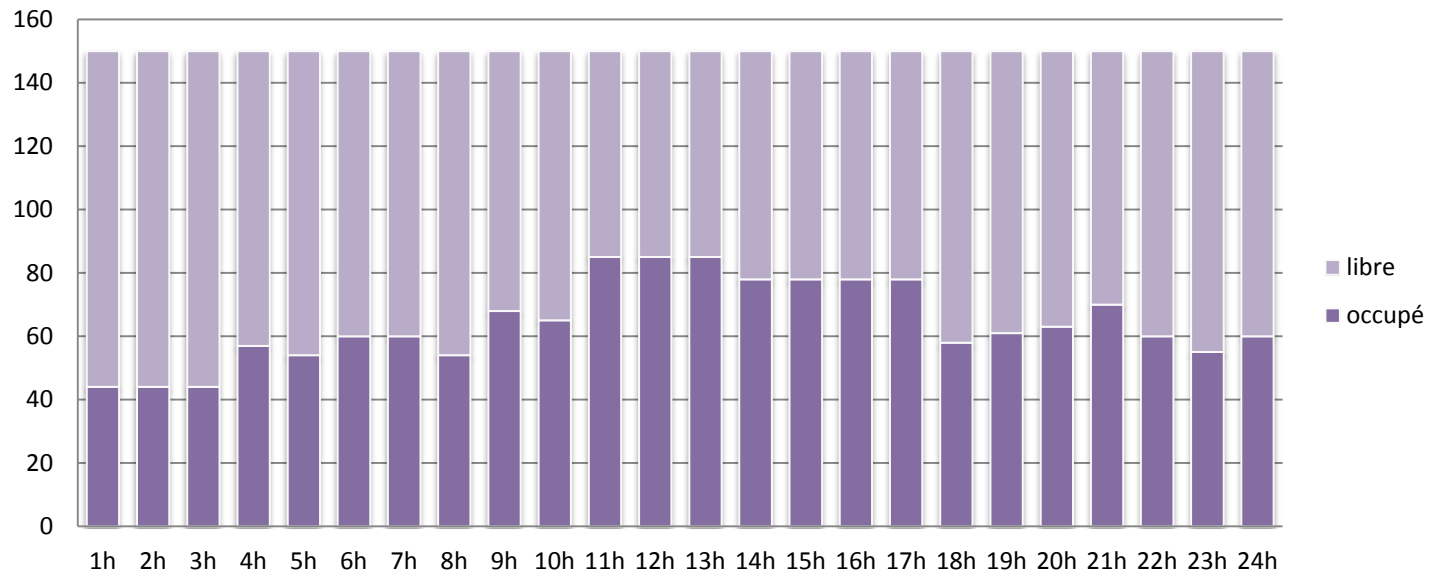

1. Hoeveel personeelsleden en in welke functie werkten er op 1/1/2013 in en voor de Parking Brunfaut

- 9 parkeerwachters
- 1 lid van de dienst Mobiliteit (toezicht)

2. Hoeveel parkeerplaatsen waren er op dat moment via een abonnement verhuurd en tegen welk tarief ?

3. Wat was de gemiddelde bezettingsgraad van de parking in 2012 ?

- Geen relevante data beschikbaar voor 2012

Bezettingsgraad maandag 25 maart 2013

Bezettingsgraad zaterdag 23 maart 2013

Bezettingsgraad zondag 24 maart 2013