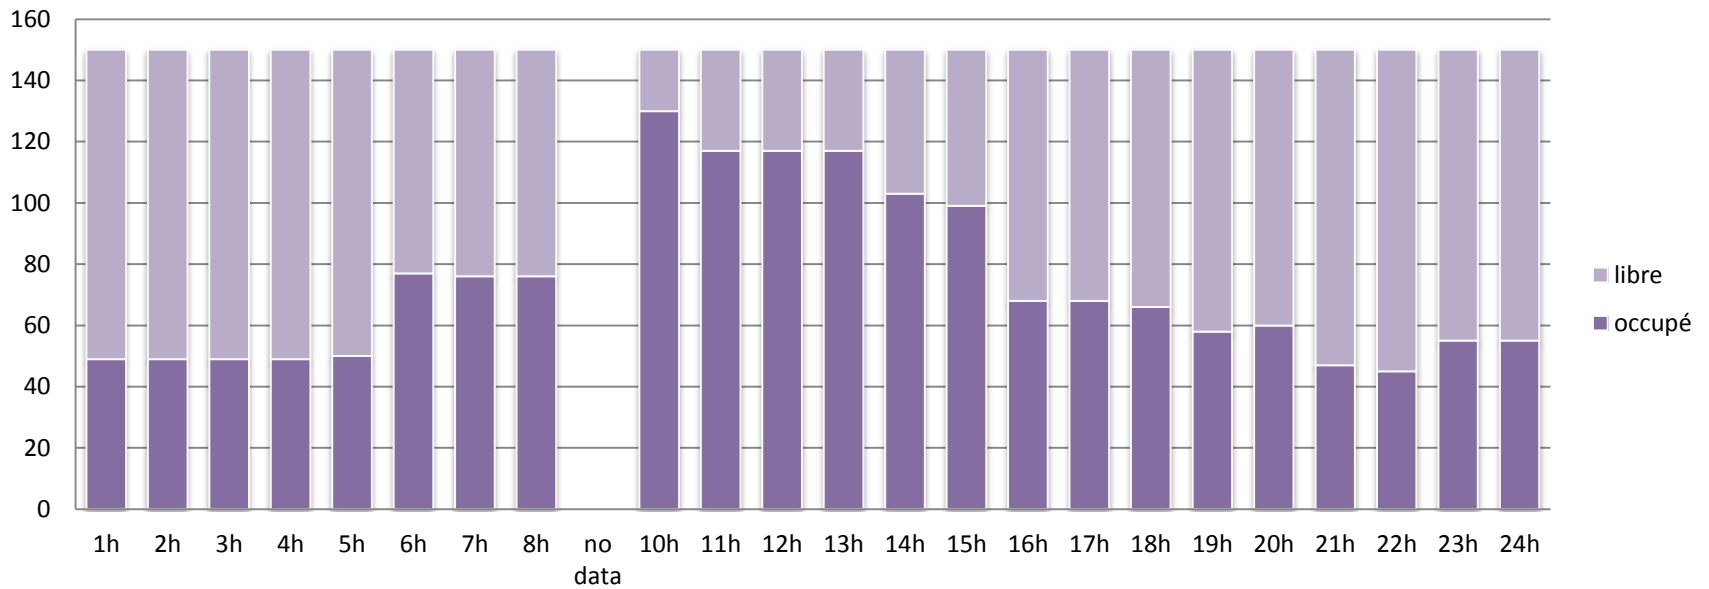

Bezettingsgraad donderdag 18 april 2013