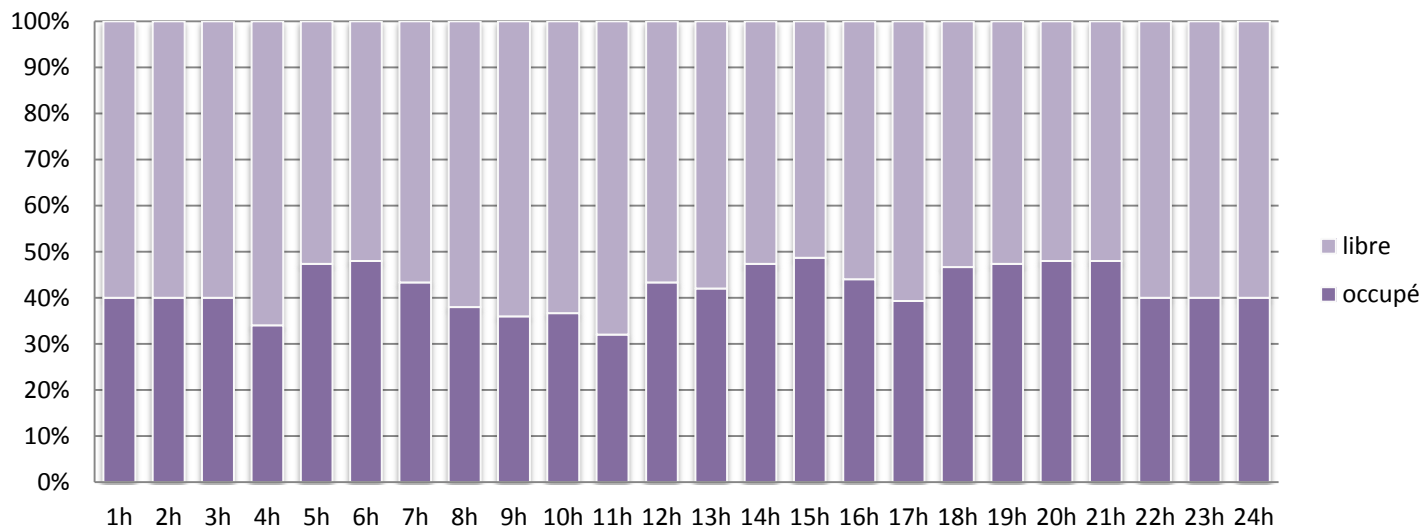

3. Wat was de gemiddelde bezettingsgraad van de parking in 2012 ?

- Geen relevante data beschikbaar voor 2012

Bezettingsgraad maandag 25 maart 2013

Bezettingsgraad zaterdag 23 maart 2013

Bezettingsgraad zondag 24 maart 2013